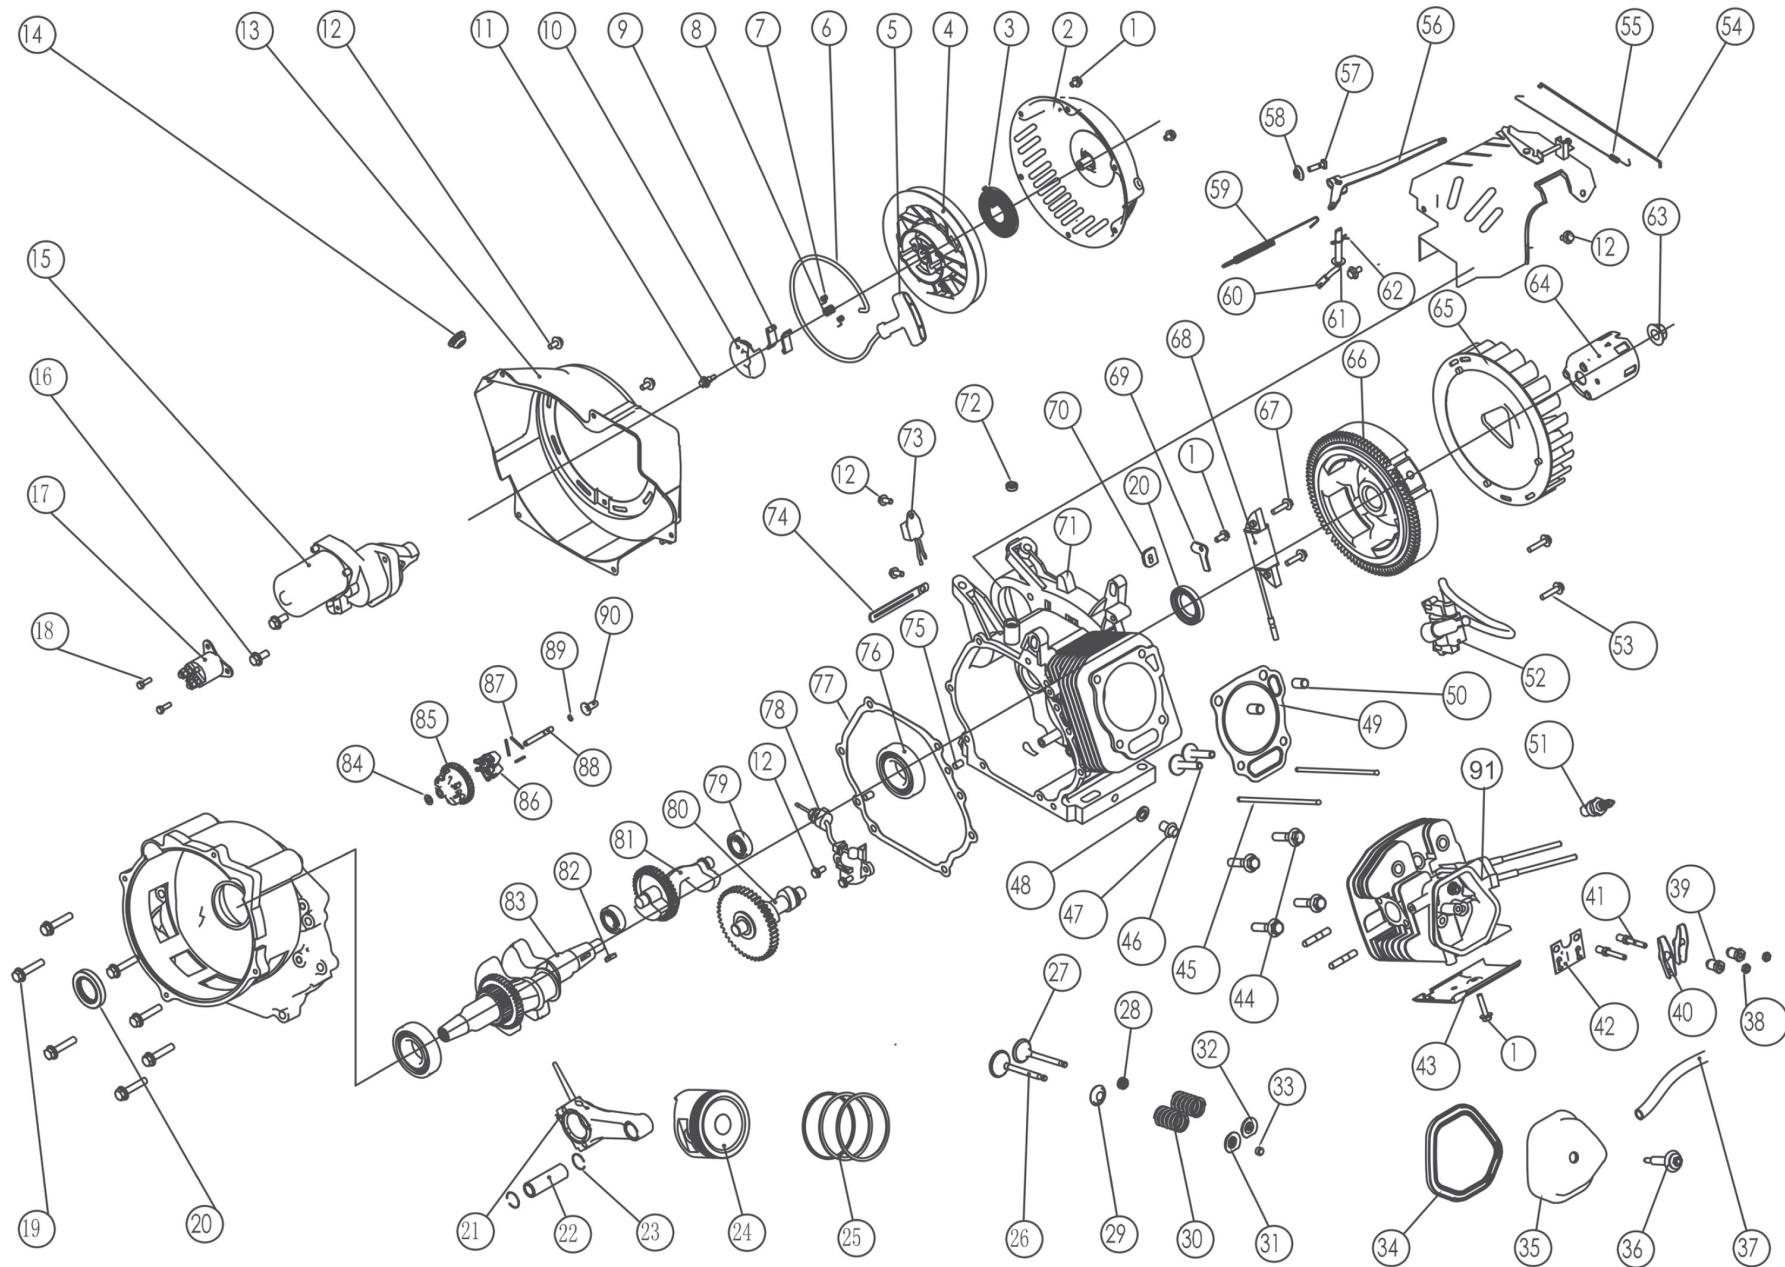

550605

position	description	popis	QTY	order no./ objednáací číslo	set order no./ objednáací číslo setu ND
1	Flange bolt M6x8	Šroub M6 x 8	6		
2	Recoil starter case comp	Kryt startéru	1		8896118N
3	Starter return spring	Vratná pružina startéru	1		
4	Recoil starter pulley	Naviják lanka startéru	1		
5	Recoil starter knob	Rukojeť startéru	1		
6	Recoil starter rope	Lanko startéru	1		
7	Ratchet spring	Pružina ráčky	2		
8	Ratchet guide spring	Pružina	1		
9	Ratchet starter	Západky startéru	2		
10	Ratchet guide	Příruba startéru	1		
11	Ratchet guide bolt	Šroub příruby startéru	1		
12	Flange bolt M6x12	Šroub M6 x 12	7		
13	Fan cover comp	Kryt ventilátoru	1		
14	Switch	Záslepka	1		
15	Start motor	Elektromotor elektrického startéru	1		
16	Flange bolt M8x35	Šroub M8 x 35	2		
17	relay	Relé startovacího elektromotoru	1		
18	Flange bolt M5x20	Šroub M5 x 20	2		
19	Flange bolt M8x40	Šroub M8 x 40	7		
20	Oil seal	Olejevě těsnění	2	550600-20	550030
21	Connecting rod assembly	Ojnice	1	550605-21	
22	Piston pin	Pístní čep	1	550600-22	
23	Piston pin clip	Pojistný kroužek pístního čepu	2	550600-23	
24	Piston	Píst	1	550600-24	
25	ring set	pístní kroužek	3	550600-25	
26	EX, Valve	Výfukový ventil	1	550600-26	
27	IN, valve	Nasávací ventil	1	550600-27	
28	Valve oil	Olejevý ventil	1	550600-28	
29	Valve spring washer	Podložka pružiny ventilu	1	550600-29	
30	Valve spring	Pružina ventilu	2	550600-30	
31	Ex , valve spring retainer	Podložka pružiny výfukového ventilu	1	550600-31	
32	IN , valve spring retainer	Podložka pružiny sacího ventilu	1	550600-32	
33	Valve rotator	Rotátor ventilu	1	550600-33	
34	Head over packing	Těsnění víka hlavy válce	1	550600-34	
35	Head cover comp	Víko hlavy válce	1	550600-35	
36	Head cover bolt comp	Šroub víka hlavy válce	1		
37	Tube	Hadička	1		
38	Pivot adjusting nut	Matice nastavení čepu	2	550600-38	
39	Rocker arm pivot	Čep vahadla	2	550600-39	
40	Valve rocket arm	Rameno vahadla ventilu	2	550600-40	
41	Pivot bolt	Šroub čepu	2	550600-41	
42	Push rod guide plate	Vodící deska táhla	1	550600-42	
43	Shroud	Krytka	1		
44	Bolt	Šroub	4		
45	Push rod	Táhlo	2	550600-45	
46	Valve lifter	Zvedač ventilu	2	550600-46	
47	Drain plug bolt	Šroub výpustě olejové nádrže	2		550030
48	Drain plug washer	Podložka vypouštěcího šroubu	2		
49	Cylinder head casket	Těsnění hlavy válce	1	550600-49	
50	Dowel pin	Kolík	2		
51	Spark plug	Zapalovací svíčka	1	550605-51	
52	ignition	zapalování	1	550600-52	
53	Bolt M6x29	Šroub M6 x 29	2		
54	Governor rod	Táhlo regulátoru	1		
55	Throttle return spring	Vratná pružina plynu	1	550600-55	
56	Governor arm	Rameno regulátoru	1		
57	Governor arm bolt	Šroub ramena regulátoru	1		
58	Nut M6	Matice M6	2		
59	Governor spring	Pružina regulátoru	1	550600-59	
60	Cover arm shaft	Kryt ramene hřídele	1		
61	Washer 8.2x17x0.8	Podložka 8,2 x 17 x 0,8	1		
62	Pin clip	Pojistka čepu	1		
63	Special nut	Speciální matice	1		
64	Starter pulley comp	Protikus startéru	1