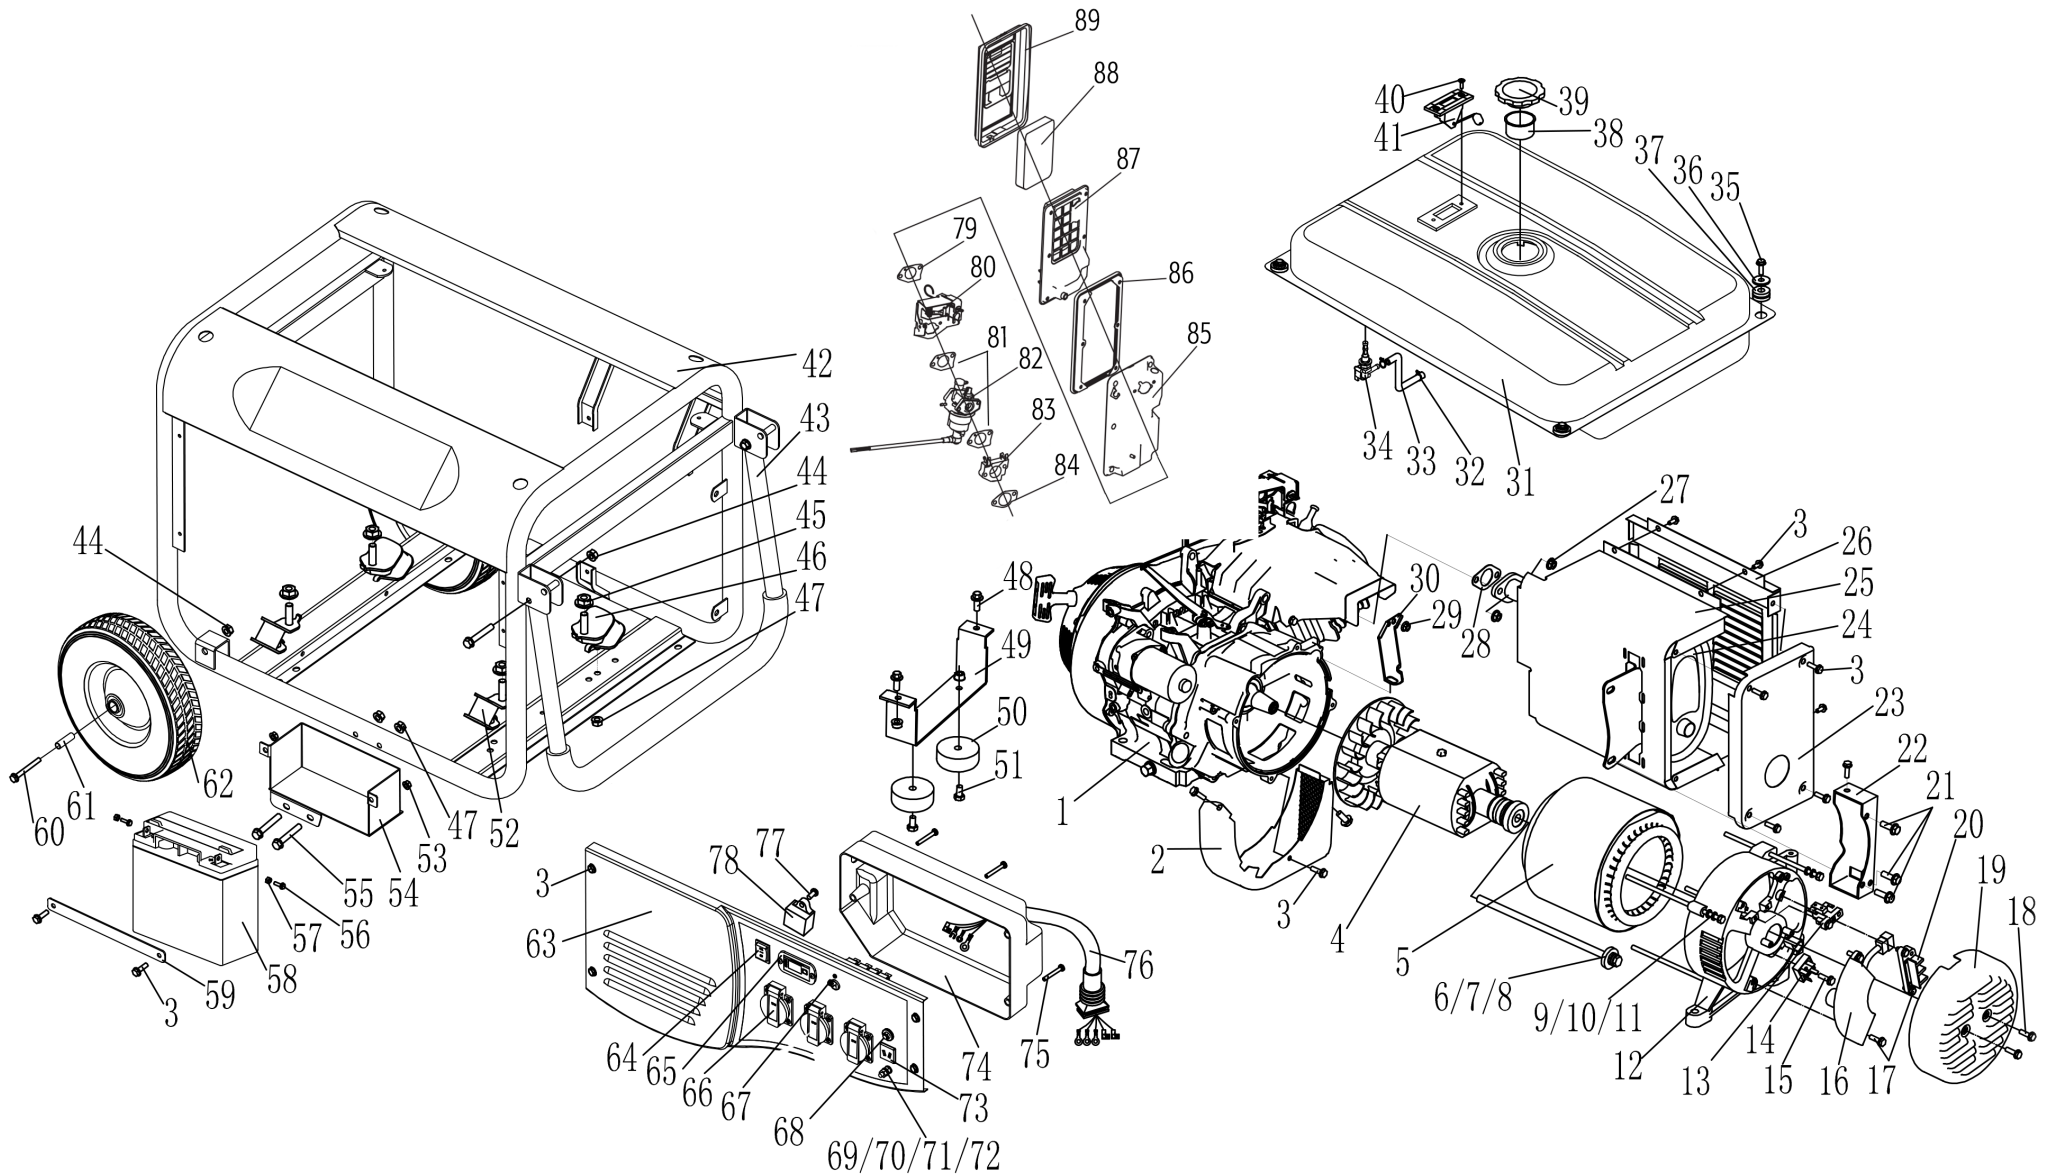

8896415

	description	popis	qty/ks	order No. / obj. číslo dílu	set order No. / obj. číslo sady
1	Engine	motor 550505	1		
2	cover	kryt	1		
3	flange Bolt M6×12	šroub	15		
4	rotor comp Single-three	rotor	1		
5	stator assy-5 Single-three	stator	1		
6	washer Φ10	podložka	1		
7	spring washer Φ10	pružinová podložka	1		
8	flange bolt M10×1.25×265	šroub	1		
9	spring washer φ6	pružinová podložka	4		
10	washer φ6	podložka	4		
11	flange bolt M6×180	šroub příruby	4		
12	end cover	koncový kryt	1		
13	brush assy	uhlíkový kartáč	1		
14	diode assy	diodový usměrňovač	1		
15	bolt M5×20	šroub	1		
16	AVR	AVR	1		
17	flange Bolt M5×16	šroub	5		
18	flange Bolt M5×12	šroub	3		
19	generator end cover	kryt čela alternátoru	1		
20	terminal	svorkovnice	1		
21	flange Bolt M8×16	šroub	6		
22	muffler stay	držák tlumiče výfuku	1		
23	muffler life protector	kryt tlumiče výfuku	1		
24	muffler 5KW	tlumič výfuku	1		
25	muffler inner protector 5KW	kryt tlumiče výfuku	1		
26	muffler outer protector	kryt tlumiče výfuku	1		
27	nut M8	matice	2		
28	muffler gasket	těsnění tlumiče výfuku	1		
29	nut M6	matice	2		
30	air cleaner stay	držák vzduchového filtru	1		
31	fuel tank	palivová nádrž	1		
32	clip	svěrka	2		
33	fuel tube - length 6.7in	palivová hadička	1		
34	fuel cock	palivový kohout	1		
35	flange bolt M6×20	šroub	4		
36	washer Φ6	podložka	4		
37	tank rubber	gumová vložka	4		
38	fuel filter	palivový filtr	1		
39	fuel tank cap	víčko palivové nádrže	1		
40	fuel meter assy	sestava měřiče paliva	1		
41	screw M5×10	šroub	2		
42	frame 5KW	rám	1		
43	handle	rukojeť	1		
44	lock nut M8	pojistná matice	2		