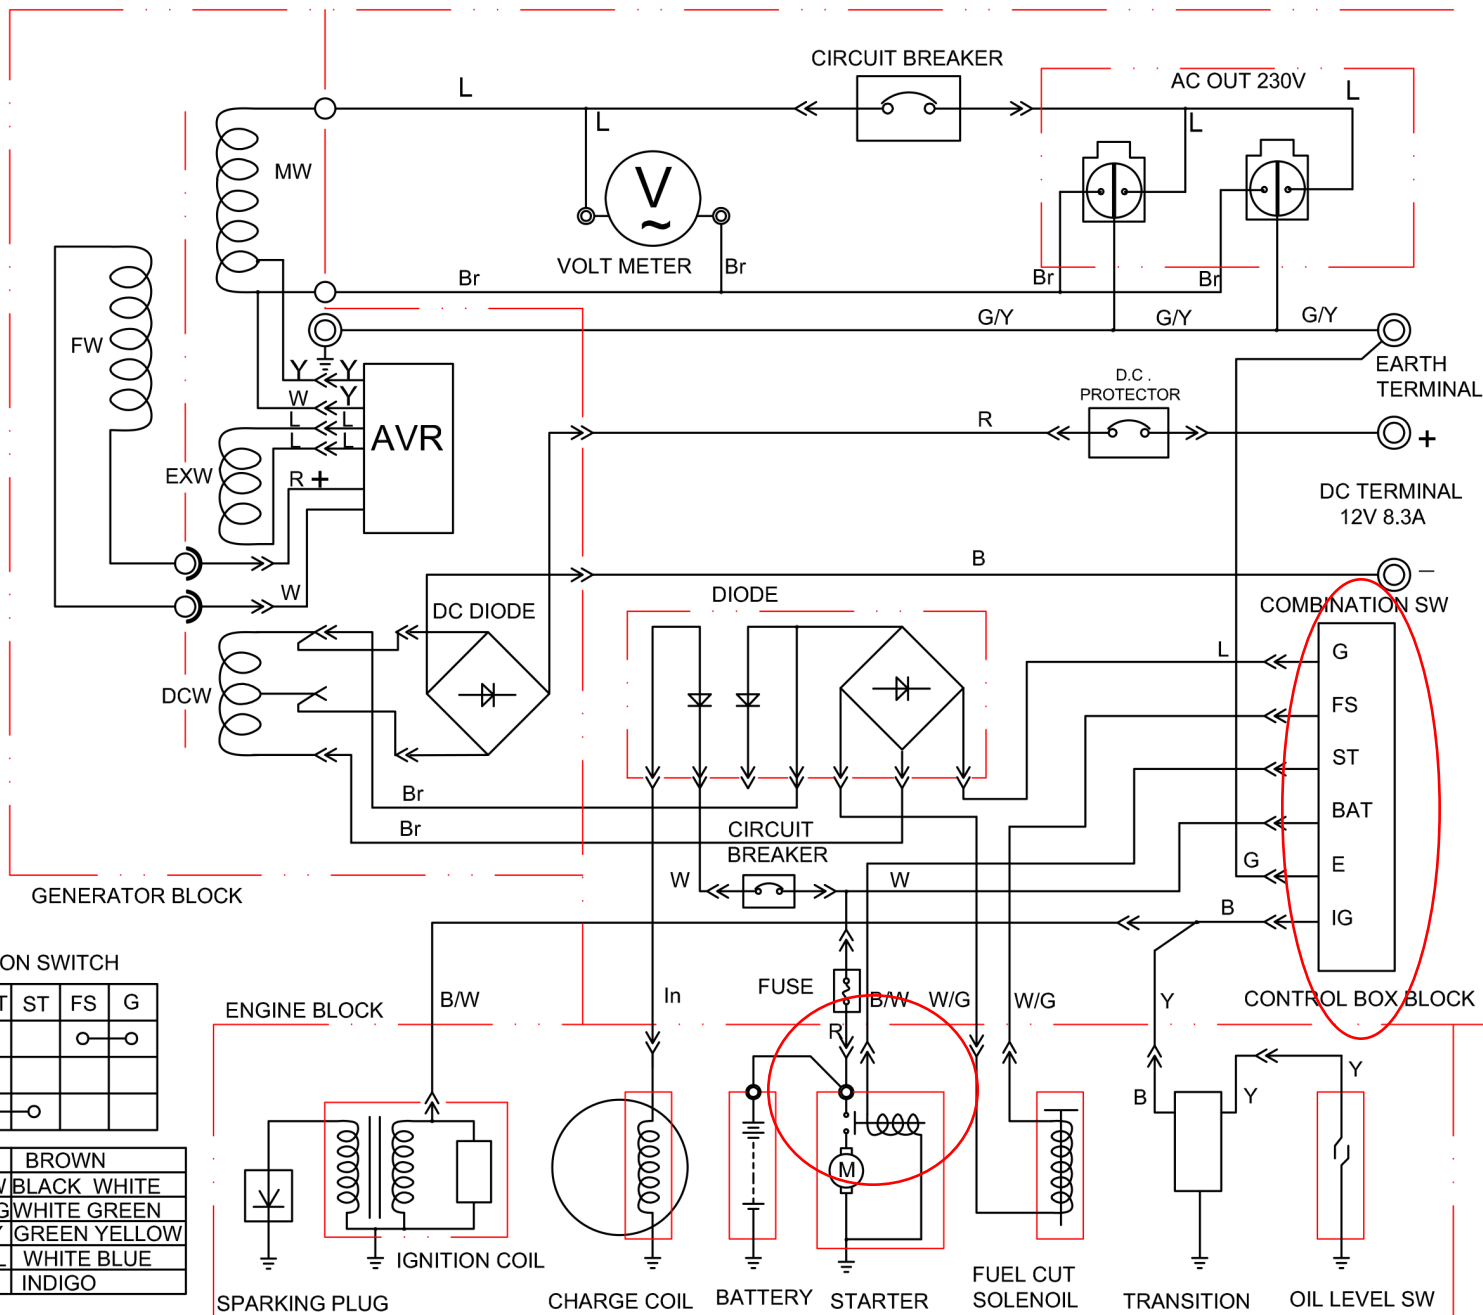

COMBINATION SWITCH

	IG	E	BAT	ST	FS	G
OFF						
ON						
ST						

B	BLACK	Br	BROWN
Y	YELLOW	B/W	BLACK WHITE
L	BLUE	W/G	WHITE GREEN
G	GREEN	G/Y	GREEN YELLOW
R	RED	W/L	WHITE BLUE
W	WHITE	In	INDIGO

8896415