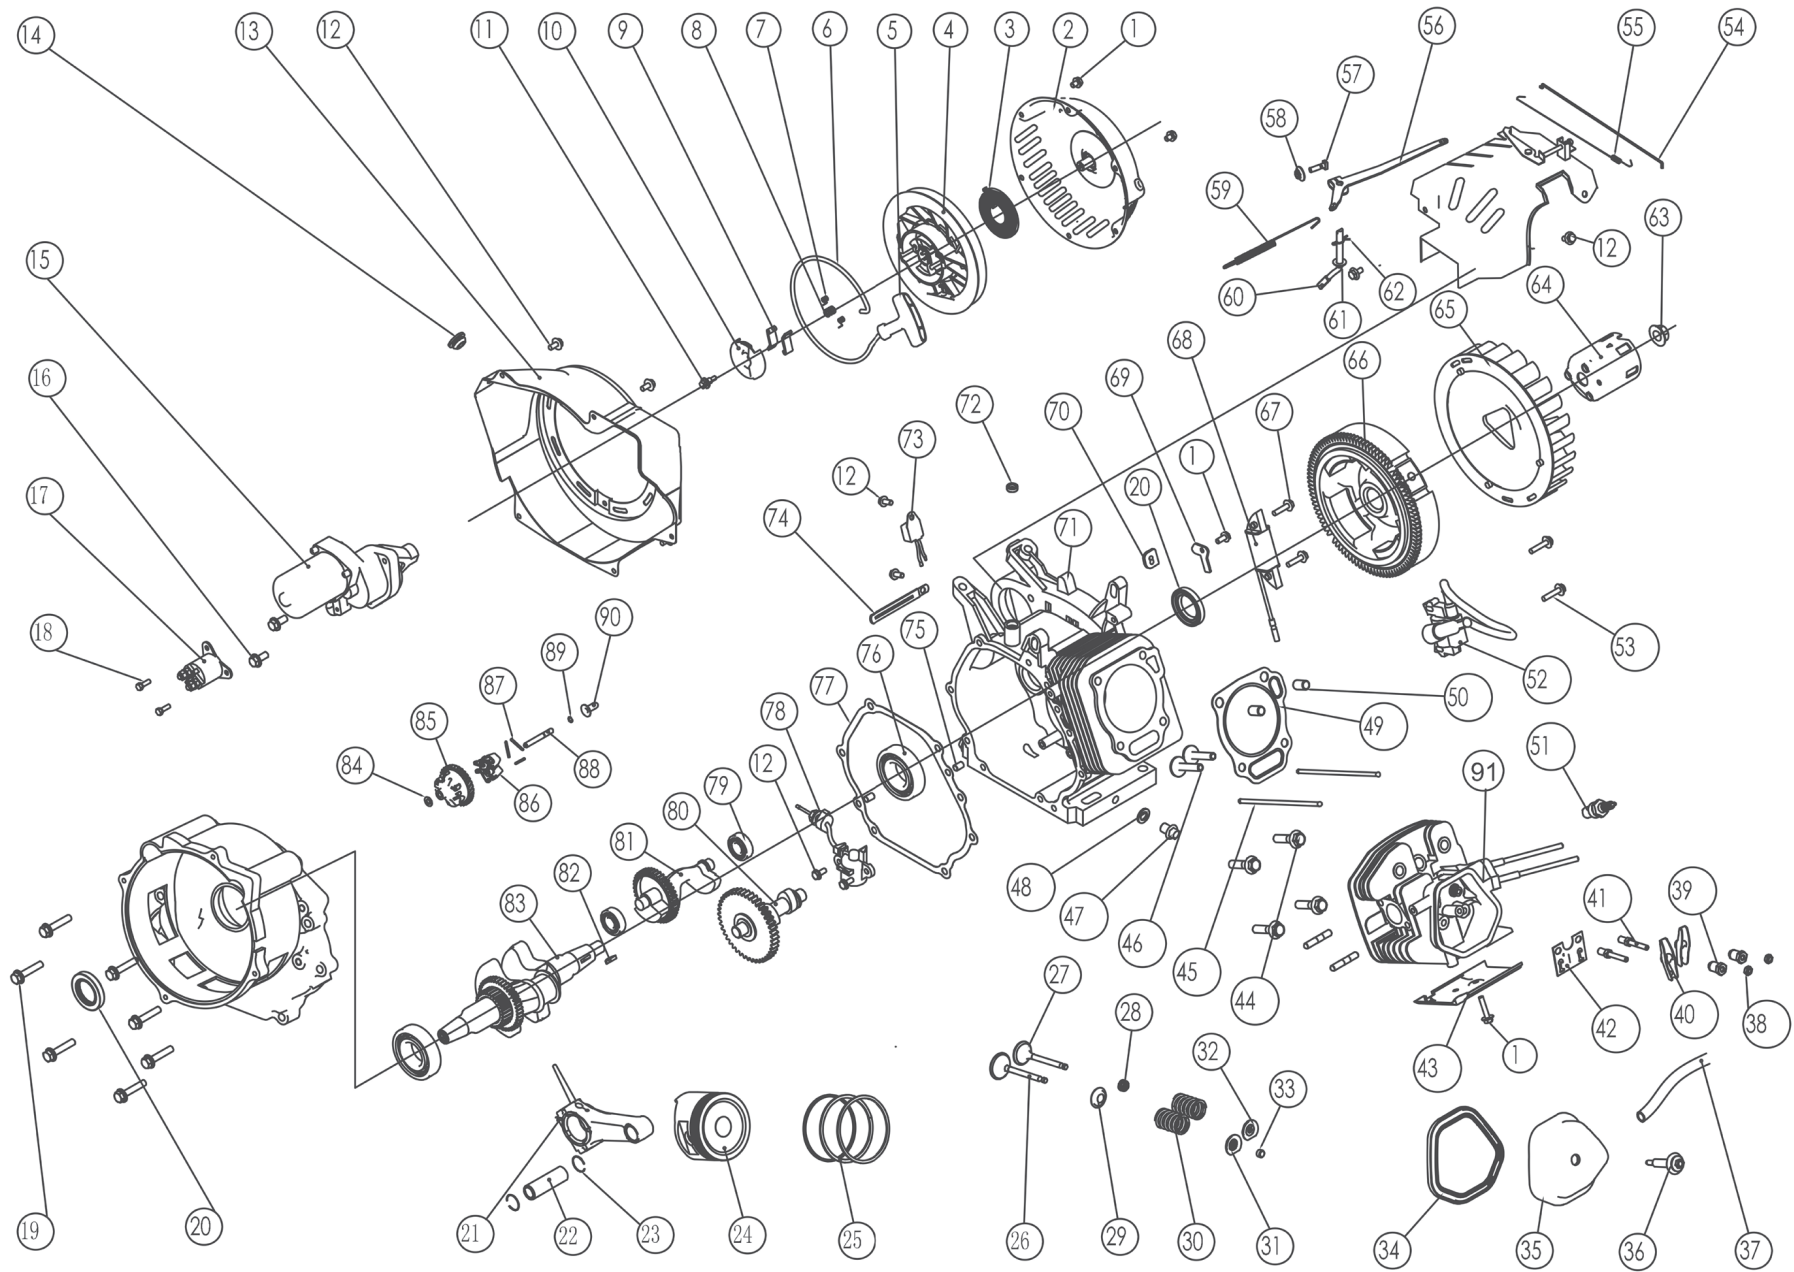

550505

position	description	popis	QTY	order no./ objednací číslo	set order no./ objednací číslo setu ND
1	Flange bolt M6x8	Šroub M6 x 8	6		
2	Recoil starter case comp	Kryt startéru	1		8896112G
3	Starter return spring	Vratná pružina startéru	1		
4	Recoil starter pulley	Naviják lanka startéru	1		
5	Recoil starter knob	Rukojeť startéru	1		
6	Recoil starter rope	Lanko startéru	1		
7	Ratchet spring	Pružina ráčky	2		
8	Ratchet guide spring	Pružina	1		
9	Ratchet starter	Západky startéru	2		
10	Ratchet guide	Příruba startéru	1		
11	Ratchet guide bolt	Šroub příruby startéru	1		
12	Flange bolt M6x12	Šroub M6 x 12	7		
13	Fan cover comp	Kryt ventilátoru	1		
14	Switch	Záslepka	1		
15	Starter	Startér HERON	1	550500-15	
17	Contactora	Stykač startéru HERON	1	550500-17	
19	Flange bolt M8x40	Šroub M8 x 40	7		
20	Oil seal	Olejoyé těsnění	2	550500-20	
21	Connecting rod assembly	Ojnice	1	550500-21	
22	Piston pin	Pístní čep	1	550500-22	
23	Piston pin clip	Pojistný kroužek pístního čepu	2	550500-23	
24	Piston	Píst	1	550500-24	
25	ring set	pístní kroužek	3	550500-25	
26	EX, Valve	Výfukový ventil	1	550500-26	
27	IN, valve	Nasávací ventil	1	550500-27	
28	Valve oil	Olejoyý ventil	1	550500-28	
29	Valve spring washer	Podložka pružiny ventilu	1	550500-29	
30	Valve spring	Pružina ventilu	2	550500-30	
31	Ex , valve spring retainer	Podložka pružiny výfukového ventilu	1	550500-31	
32	IN , valve spring retainer	Podložka pružiny sacího ventilu	1	550500-32	
33	Valve rotator	Rotátor ventilu	1	550500-33	
34	Head over packing	Těsnění víka hlavy válce	1	550500-34	
35	Head cover comp	Víko hlavy válce	1	550500-35	
36	Head cover bolt comp	Šroub víka hlavy válce	1		
37	Tube	Hadička	1	550500-37	
38	Pivot adjusting nut	Matice nastavení čepu	2	550500-38	550009
39	Rocker arm pivot	Čep vahadla	2	550500-39	
40	Valve rocket arm	Rameno vahadla ventilu	2	550500-40	
41	Pivot bolt	Šroub čepu	2		
42	Push rod guide plate	Vodící deska táhla	1	550500-42	
43	Shroud	Kytka	1		
44	Bolt	Šroub	4		
45	Push rod	Táhlo	2	550500-45	550009
46	Valve lifter	Zvedač ventilu	2	550500-46	
47	Drain plug bolt	Šroub výpustě olejoyé nádrže	2		
48	Drain plug washer	Podložka vypouštěcího šroubu	2		
49	Cylinder head casket	Těsnění hlavy válce	1	550500-49	
50	Dowel pin	Kolík	2	550500-50	
51	Spark plug	Zapalovací svíčka	1		
52	ignition	zapalování	1	550500-52	
53	Bolt M6x29	Šroub M6 x 29	2		
54	Governor rod	Táhlo regulátoru	1	550500-54	
55	Throttle return spring	Vratná pružina plynu	1	550500-55	
56	Governor arm	Rameno regulátoru	1	550500-56	
57	Governor arm bolt	Šroub ramena regulátoru	1		
58	Nut M6	Matice M6	2		
59	Governor spring	Pružina regulátoru	1	550500-59	
60	Cover arm shaft	Kryt ramene hřídele	1		
61	Washer 8.2x17x0.8	Podložka 8,2 x 17 x 0,8	1		
62	Pin clip	Pojistka čepu	1		
63	Special nut	Speciální matice	1		
64	Starter pulley comp	Protikus startéru	1		
65	Cooling fan	Chladicí ventilátor	1	550500-65	
66	Flywheel comp	Setrvačník	1	550500-66